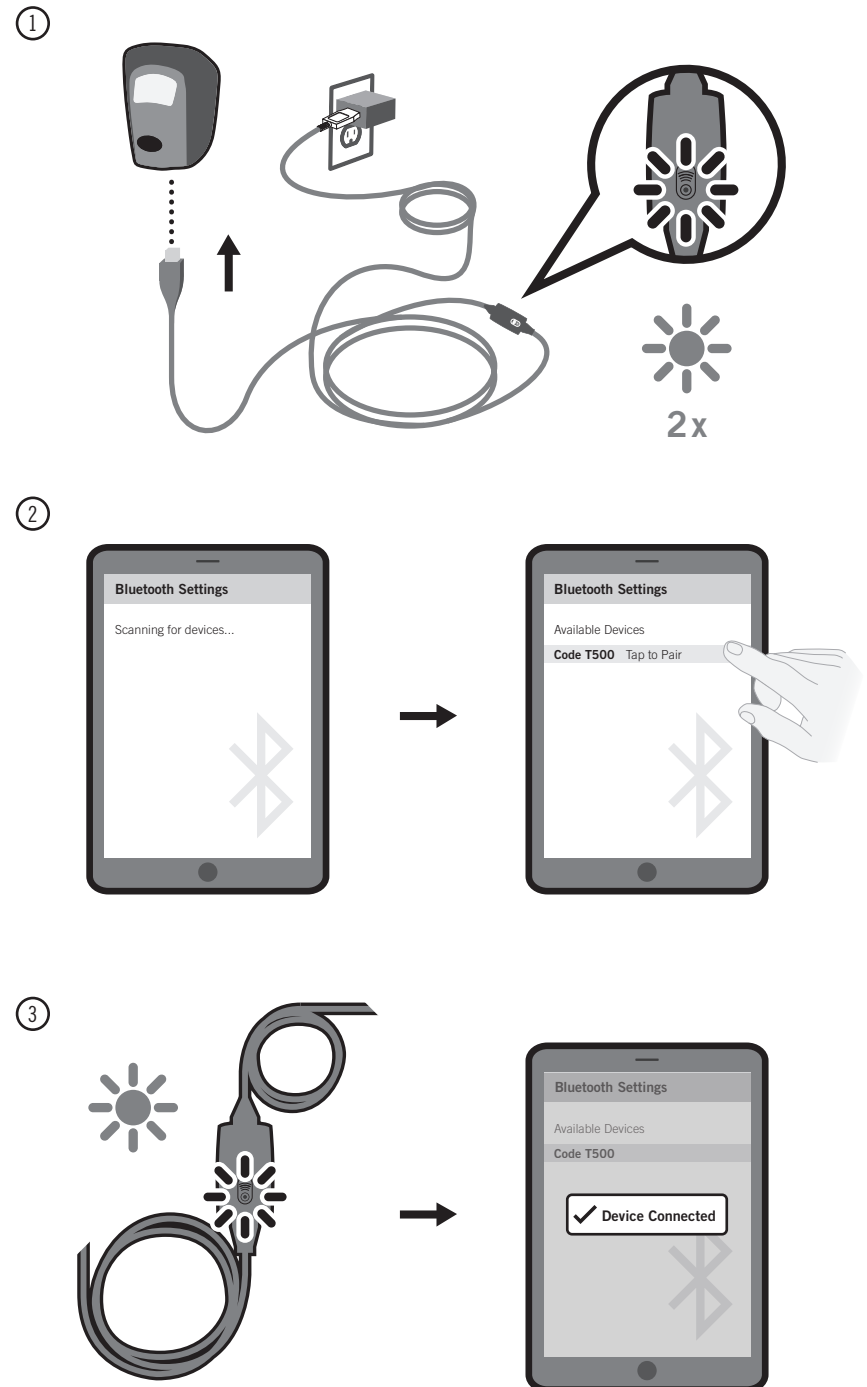

USB Cable
Câble d'USB
Cable USB
Cabo USB
USB-Kabel
USB 케이블
USB 线缆
USB 케이블

RS232 Cable
Câble de RS232
Cable rs232
Cabo RS232
RS232-Kabel
RS232 케이블
RS232 线缆
RS232 케이블

Power Supply
Alimentation électrique
Fuente de alimentación
Fonte de alimentação
Netzteil
ACアダプタ
充电电源
Power Supply

Set Up

Installation Instalación Instalação
Einrichten 設定 设置 셋업

Power On

Allumer Encender Ligar Einschalten
電源オン 电源开启 Power on

Bluetooth® Connection via T500 BT Cable

Connexion Bluetooth Conexión bluetooth Conexão Bluetooth
Bluetooth-Verbindung Bluetooth 接続 蓝牙连接 블루투스 연결

Scanning

Lecture Escaneo Leitura Scannen
スキャン 扫描中 스캐닝