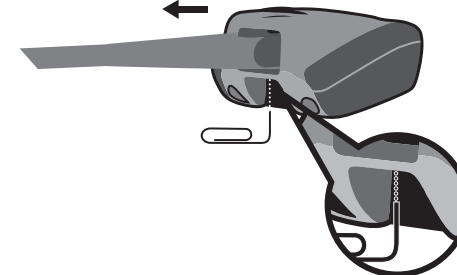

USB Cable
Câble d'USB
Cable USB
Cabo USB
USB-Kabel
USB 케이블
USB 线缆
USB 케이블

RS232 Cable
Câble de RS232
Cable rs232
Cabo RS232
RS232-Kabel
RS232 케이블
RS232 线缆
RS232 케이블

Power Supply
Alimentation électrique
Fuente de alimentación
Fonte de alimentação
Netzteil
ACアダプタ
充电电源
Power Supply

Set Up

Installation Instalación Instalação
Einrichten 設定 设置 셋업

Power On

Allumer Encender Ligar Einschalten
電源オン 电源开启 Power on

Bluetooth® Connection via T500 BT Cable

Connexion Bluetooth Conexión bluetooth Conexão Bluetooth
Bluetooth-Verbindung Bluetooth 接続 蓝牙连接 블루투스 연결